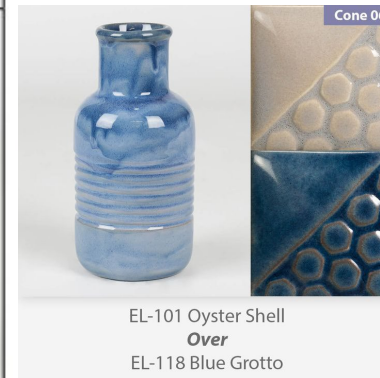

over

EL-125
Sahara Sands

EL-148
Smoked Lilac

over

EL-125
Sahara Sands

EL-151
Deep Blue

over

EL-125
Sahara Sands

EL-127
Rose Granite

over

EL-125
Sahara Sands

LOW-FIRE COMBO

EL-118 Blue Grotto

Cone 06

 <p>EL-128 Wheat over EL-118 Blue Grotto</p>	 <p>EL-130 Sea Green over EL-118 Blue Grotto</p>	 <p>EL-143 Cactus Flower over EL-118 Blue Grotto</p>
 <p>EL-144 Dark Amethyst over EL-118 Blue Grotto</p>	 <p>EL-150 Fern over EL-118 Blue Grotto</p>	 <p>EL-204 Glowing Embers over EL-118 Blue Grotto</p>

Mayco
LOW-FIRE COMBO
 EL-103 Sea Spray Cone 06

  <p>EL-117 Waterfall <i>over</i> EL-103 Sea Spray</p>	  <p>EL-121 Copper Adventurine <i>over</i> EL-103 Sea Spray</p>	  <p>EL-127 Rose Granite <i>over</i> EL-103 Sea Spray</p>
---	---	--