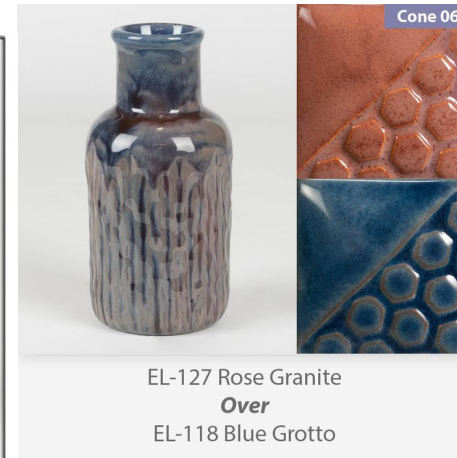

over

EL-125
Sahara Sands

EL-148
Smoked Lilac

over

EL-125
Sahara Sands

EL-151
Deep Blue

over

EL-125
Sahara Sands

EL-127
Rose Granite

over

EL-125
Sahara Sands

LOW-FIRE COMBO

EL-118 Blue Grotto

Cone 06

 <p>EL-128 Wheat over EL-118 Blue Grotto</p>	 <p>EL-130 Sea Green over EL-118 Blue Grotto</p>	 <p>EL-143 Cactus Flower over EL-118 Blue Grotto</p>
 <p>EL-144 Dark Amethyst over EL-118 Blue Grotto</p>	 <p>EL-150 Fern over EL-118 Blue Grotto</p>	 <p>EL-204 Glowing Embers over EL-118 Blue Grotto</p>

Mayco
LOW-FIRE COMBO
 EL-103 Sea Spray Cone 06

  <p>EL-117 Waterfall <i>over</i> EL-103 Sea Spray</p>	  <p>EL-121 Copper Adventurine <i>over</i> EL-103 Sea Spray</p>	  <p>EL-127 Rose Granite <i>over</i> EL-103 Sea Spray</p>
---	---	--